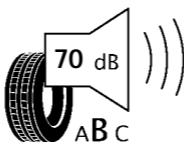

225/45 R18 95W XL

C1

C

B

2020/740