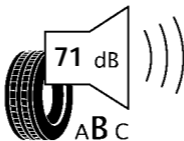

# ENERG

BRIDGESTONE

8906

205/55 R16 91W

C1

**B**

**A**

2020/740