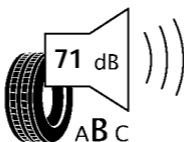

205/55 R16 94W XL

C1

B

A

2020/740