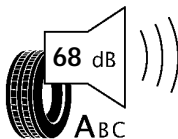

205/45 R17 84W

C1

D

B

2020/740