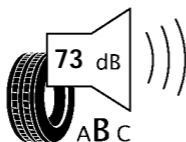

# ENERG

BRIDGESTONE

7933

265/70 R16 112R

C1

2020/740