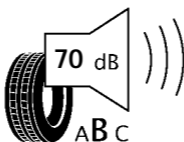

225/50 R17 94W

C1

B

B

2020/740