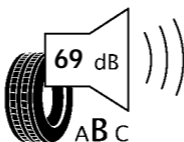

225/45 R18 91W

C1

D

B

2020/740