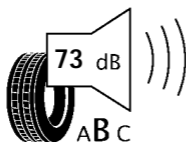

# ENERG

BRIDGESTONE

6361

265/50 R20 107V

C1

2020/740