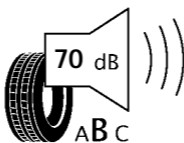

# ENERG

BRIDGESTONE

6282

175/55 R15 77V

C1

2020/740