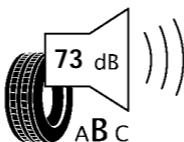

# ENERG

BRIDGESTONE

5823

285/25 R20 93Y XL

C1

**D**

**B**

2020/740