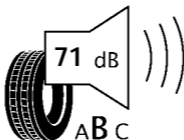

# ENERG

BRIDGESTONE

5199

205/55 R16 91V

C1

**D**

**B**

2020/740