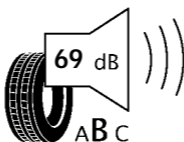

195/55 R16 87V

C1

D

C

2020/740