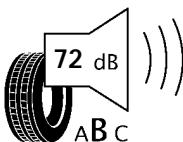

# ENERG

BRIDGESTONE

3882

265/35 R19 98Y XL

C1

**D**

**B**

2020/740