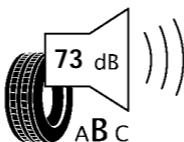

# ENERG

BRIDGESTONE

2355

265/40 ZR18 (101Y) XL

C1

**D**

**B**

2020/740