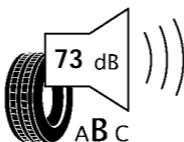

# ENERG

BRIDGESTONE

22502

265/35 R18 97Y XL

C1

**D**

**A**

73 dB