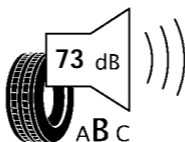

## 100Y XL

3 28634 2 1536 12

# ENERGY

BRIDGESTONE

21536

275/35 ZR19 100Y XL

C1

**D**

**A**

73 dB