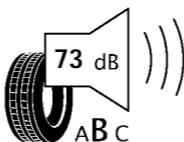

# ENERG

BRIDGESTONE

20691

265/45 R20 108Y XL

C1

**C**

2020/740