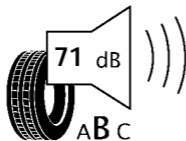

# ENERG

BRIDGESTONE

19440

235/60 R16 104V XL

C1

**C**

**A**

2020/740