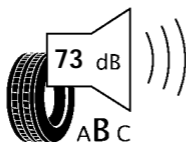

# ENERG

BRIDGESTONE

18582

255/50 R19 103T

C1

**B**

**A**

2020/740