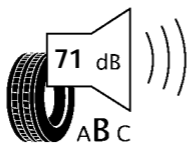

205/55 R16 94H XL

C1

2020/740