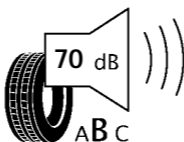

# ENERG

BRIDGESTONE

15781

185/65 R14 86H

C1

2020/740