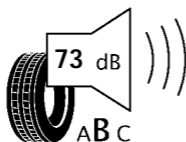

# ENERG

BRIDGESTONE

15081

255/50 R19 107V XL

C1

**B**

2020/740