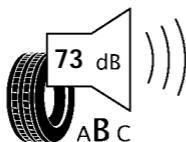

# ENERG

BRIDGESTONE

91262300

265/60 R18 114H XL

C1

**B**

**A**

2020/740