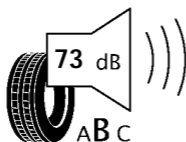

# ENERG

BRIDGESTONE

91261100

255/55 R18 109V XL

C1

**B**

**A**

2020/740