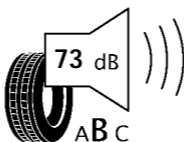

BRIDGESTONE

POTENZA

RE050A

265/40 ZR18 (101Y) XL

ENERG

BRIDGESTONE

14984

265/40 ZR18 (101Y) XL

C1

D

2020/740