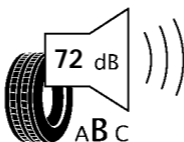

# ENERG

BRIDGESTONE

13832

265/50 R20 111W XL

C1

**B**

2020/740