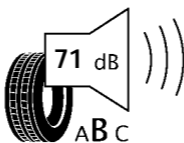

# ENERGY

BRIDGESTONE

13233

205/55 R16 91V

C1

**A**

**A**

2020/740