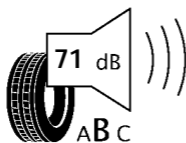

# ENERG

BRIDGESTONE

10414

185/60 R16 86H

C1

2020/740