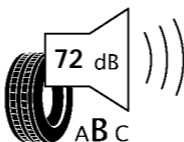

# ENERG

BRIDGESTONE

10284

235/45 R18 98W XL

C1

**C**

**B**

2020/740