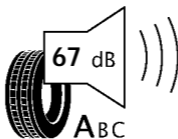

# ENERG

BRIDGESTONE

6936

185/55 R15 82V

C1

2020/740