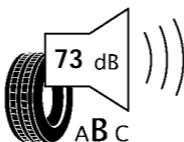

# ENERG

BRIDGESTONE

5507

285/30 R19 98Y XL

C1

**D**

**B**

2020/740