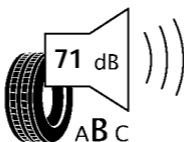

235/45 R18 94W

C1

B

A

2020/740