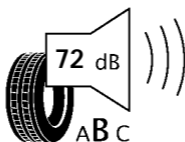

BRIDGESTONE

13918

215/55 R17 98W XL

C1

C

A

2020/740