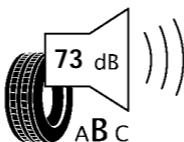

255/45 R18 103Y XL

C1

D

A

2020/740