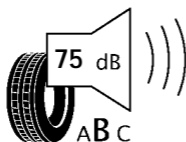

# ENERG

BRIDGESTONE

11980

285/65 R17 116R

C1

2020/740