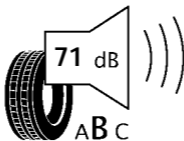

215/55 R16 93W

C1

B

A

2020/740