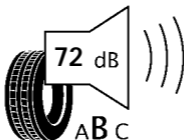

235/45 R18 94W

C1

C

B

2020/740